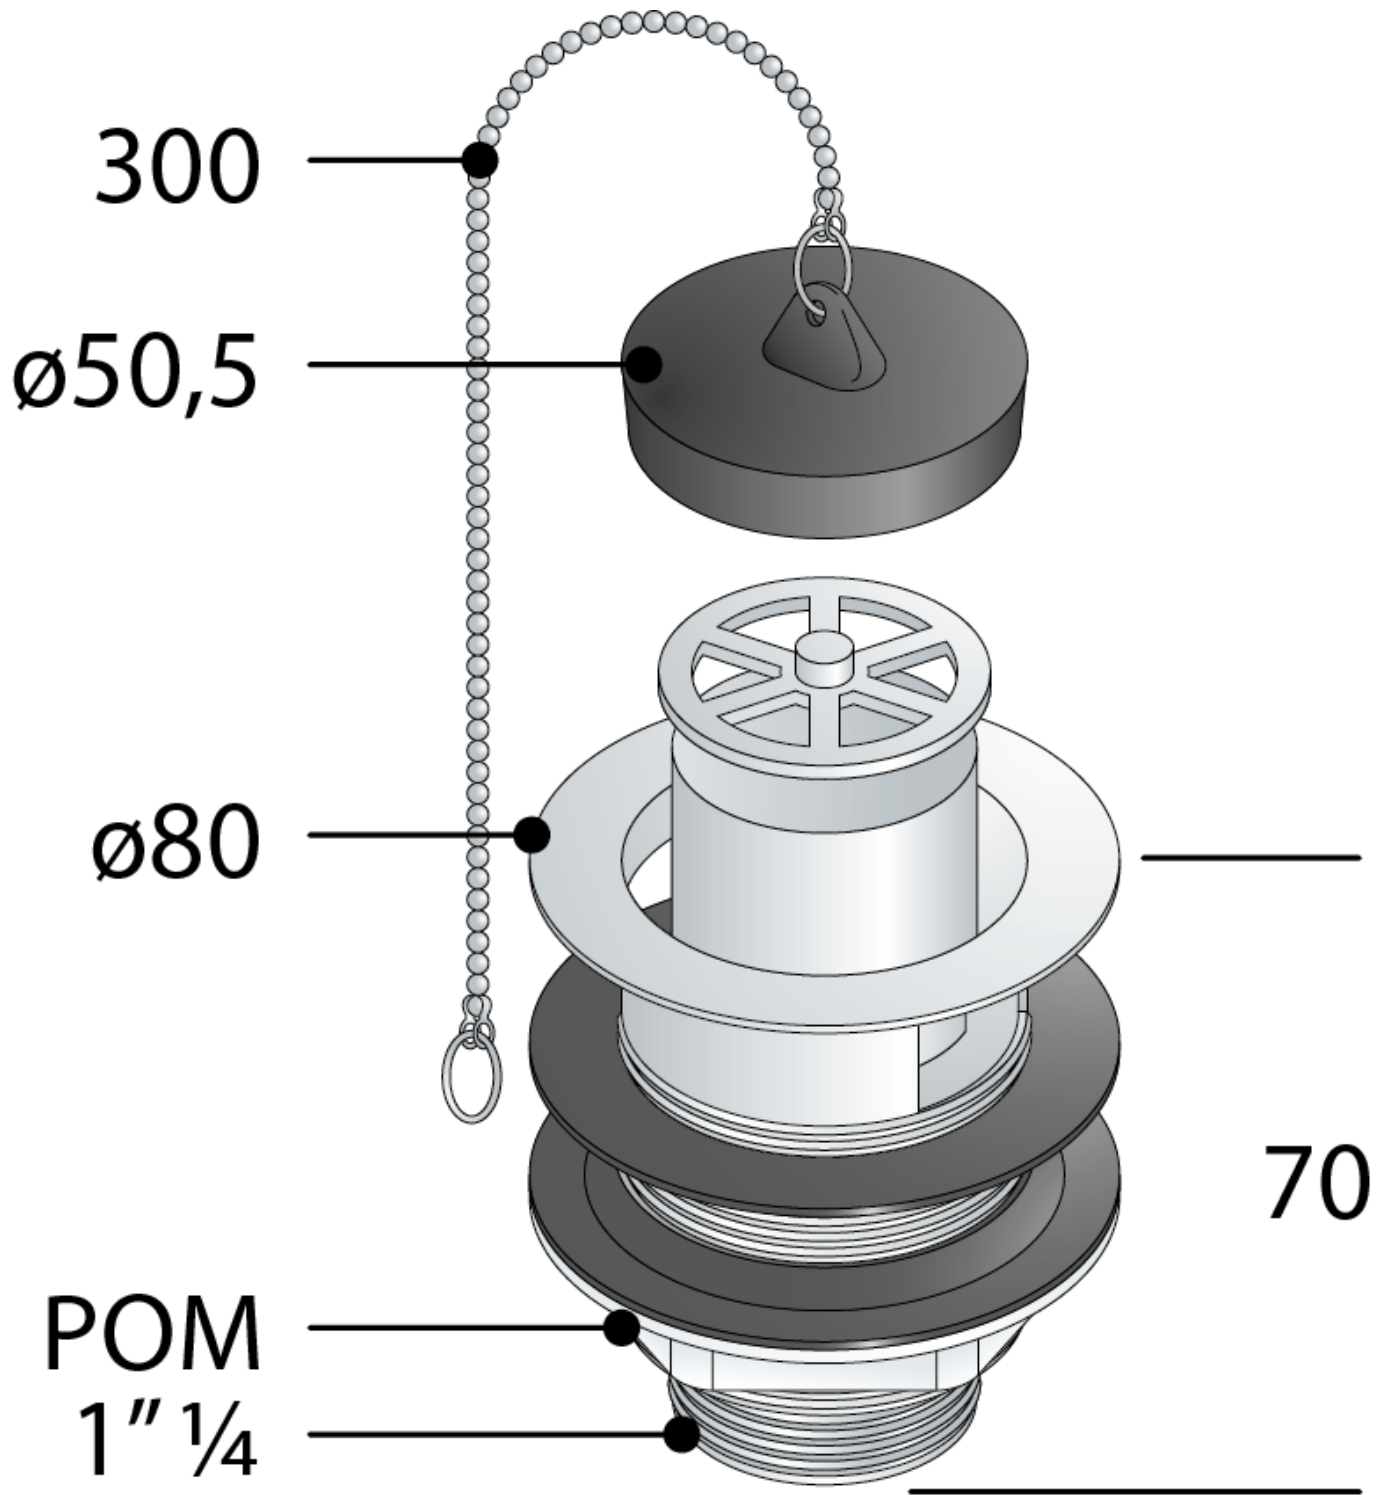

Cerca...

it en de fr es

Home / Pilette e sifoni per lavello / Pilette universali per lavello / 37.125.5

37.125.5

Piletta sifonata in ottone cromato per lavello con foro $\varnothing 60$

1. tappo con catena e anello
2. piletta H. 70 × 1"¼
3. con troppo pieno

Chiusura idraulica (mm)

15

Portata d'acqua (l/min)

26

Misure

$\varnothing 80 \times 1"¼$

Cataloghi

Catalogo Italia